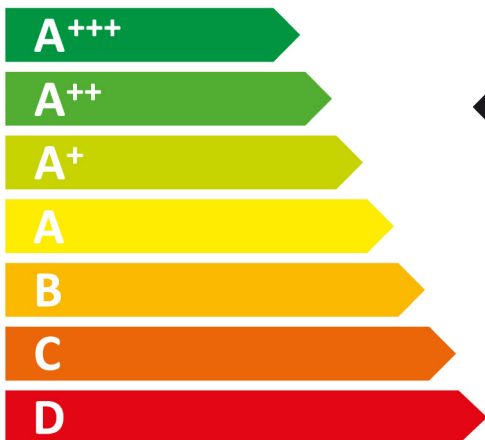

ENERG

енергия · ενεργεια

BOSCH

SPV53M80EU

ENERGIA · ЕНЕРГИЯ · ΕΝΕΡΓΕΙΑ
 ENERGIJA · ENERGY · ENERGIE
 ENERGI

197
 kWh/annum

2380
l/rok

A B C D E F G